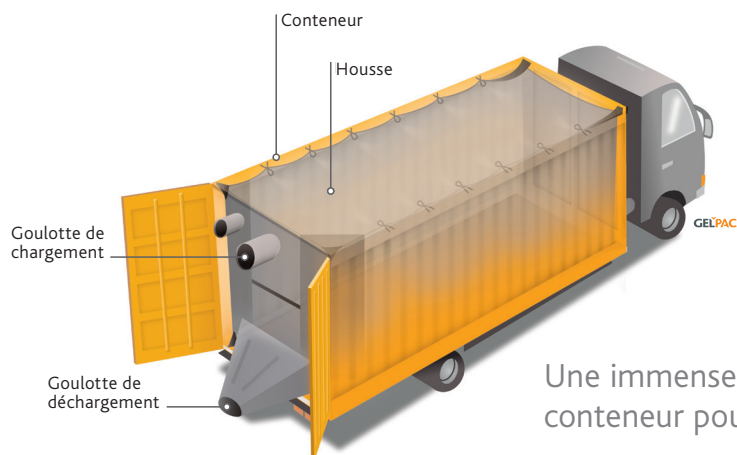

DOUBLURE POUR CONTENEUR DE VRAC

Une immense doublure que vous déployez à l'intérieur de votre conteneur pour accueillir et transporter les matières en vrac.

Parmi ses avantages

- Facilite à la fois le chargement et le déchargement.
- Optimise la quantité de matières que vous pouvez charger.
- Toutes les matières peuvent être transportées, puisque nos doublures sont approuvées par la FDA, l'ACIA et le BRC pour le transport des matières alimentaires.
- Vous réglez plein de problèmes :
 - _ les odeurs et les risques de contamination;
 - _ les pertes et le gaspillage occasionnés par le chargement et le déchargement, ce qui réduit vos coûts de transport;
 - _ le temps et le coût du lavage de votre conteneur.

Parmi ses caractéristiques

- Polypropylène et polyéthylène antifuites 100 % recyclable.
- Dimensions standards prévues pour conteneurs de 20 et 40 pieds.
- Tissus : avec ou sans enduit de polyéthylène.
- S'installe facilement, en moins de 5 minutes.
- Adaptées à différentes applications de chargement et de déchargement.